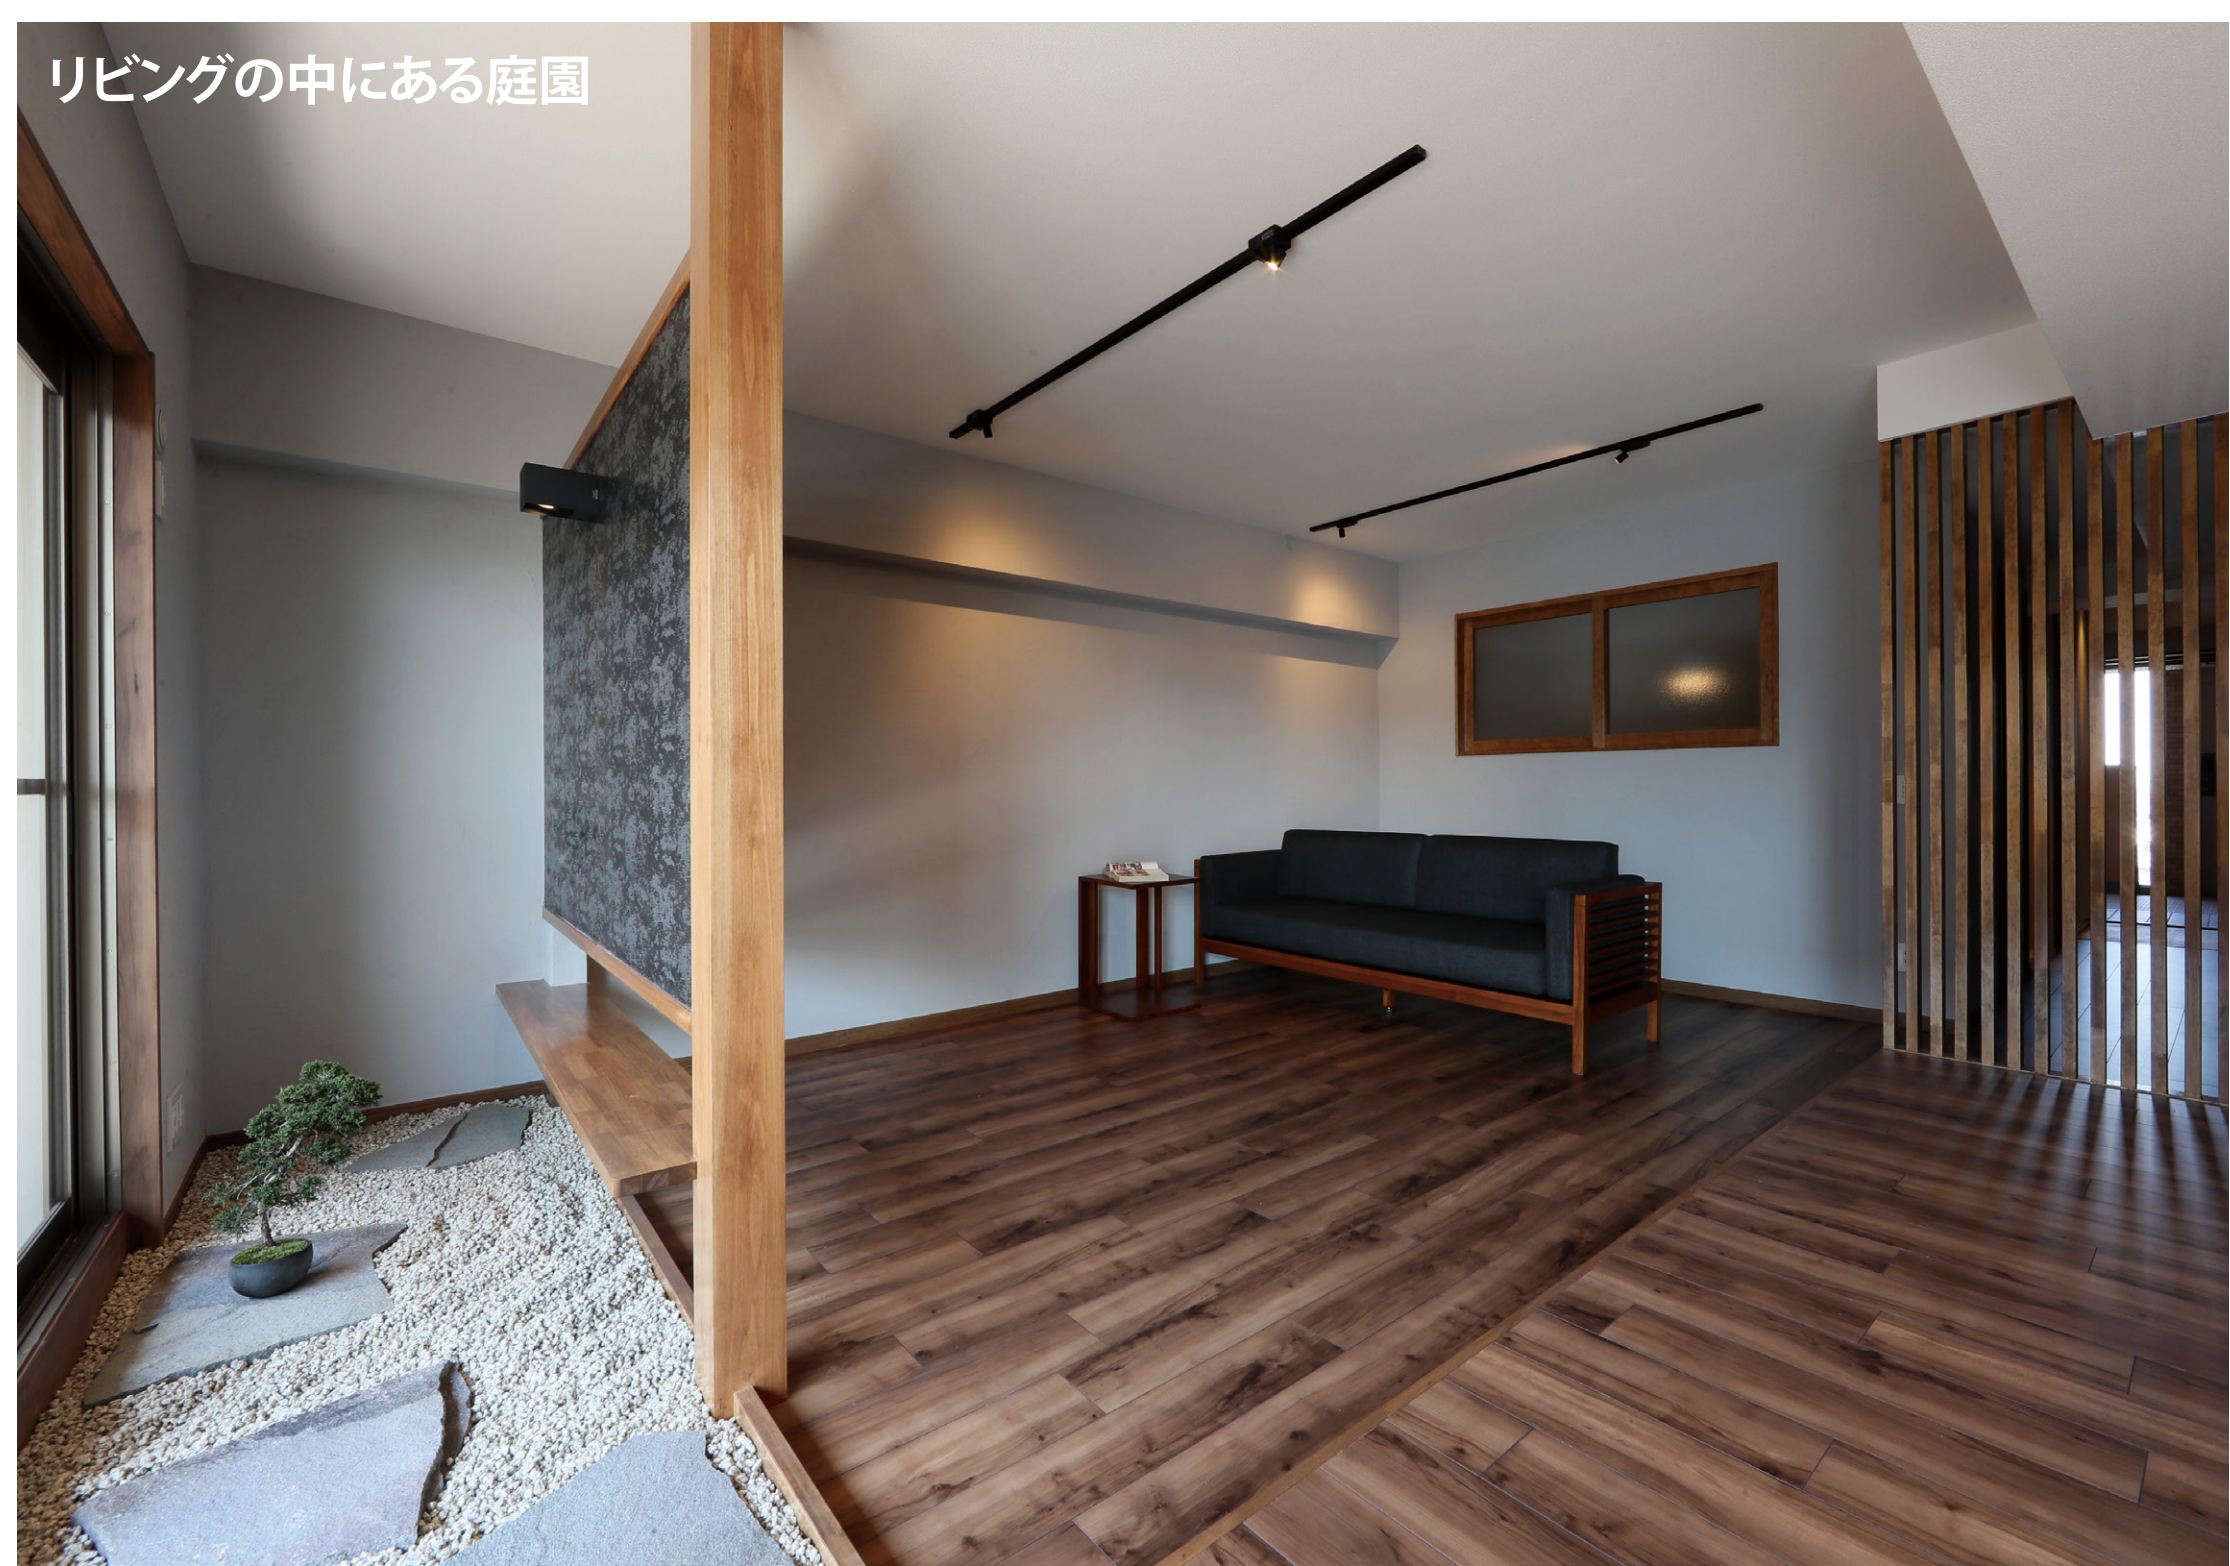

Furval Design

Green Park Gallery

ノイズレスな心地良さを叶える戸建てリノベーション

侘び寂びの趣を感じる家

鉄骨造3階のフルリノベーション

木と光が寄り添う岡崎の家

開放的な玄関空間

屋根裏空間を活用したガレージハウス

周囲の景色とつながる家

狭小地に建つ空中デッキのあるアール壁の家

傾斜地を活かしたビルトインガレージのある家

中庭のあるギャラリースタイルの平屋

リビングの中にある庭園

甦る古民家

ヘリンボーン仕上げを活かしたLDK

家族の時間を彩る南欧ナチュラルの家